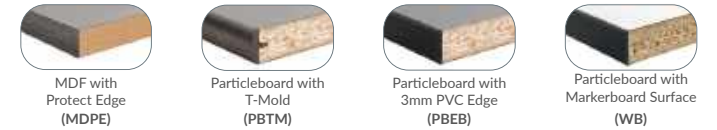

Premium Laminate: min. 10 tables, upcharge and extended lead time. QUICK SHIP Options Available

MOBILE FLIPPER TABLES

PRODUCT	MODEL	DESCRIPTION	UPS/FEDEX (Y/N)	SHIPS FROM	LEAD TIME	LIST PRICE
	MFT10-1848xMDPE	NPS® Mobile Flipper Table, Black Frame, 18 x 48 MDF Core - Protect Edge	N	NJ	8 Weeks	\$1,223.00
	MFT10-1860xMDPE	NPS® Mobile Flipper Table, Black Frame, 18 x 60 MDF Core - Protect Edge	N	NJ	8 Weeks	\$1,317.00
	MFT10-1872xMDPE	NPS® Mobile Flipper Table, Black Frame, 18 x 72 MDF Core - Protect Edge	N	NJ	8 Weeks	\$1,440.00
	MFT10-1896xMDPE	NPS® Mobile Flipper Table, Black Frame, 18 x 96 MDF Core - Protect Edge	N	NJ	8 Weeks	\$1,719.00
	MFT10-2448xMDPE	NPS® Mobile Flipper Table, Black Frame, 24 x 48 MDF Core - Protect Edge	N	NJ	8 Weeks	\$1,326.00
	MFT10-2460xMDPE	NPS® Mobile Flipper Table, Black Frame, 24 x 60 MDF Core - Protect Edge	N	NJ	8 Weeks	\$1,454.00
	MFT10-2472xMDPE	NPS® Mobile Flipper Table, Black Frame, 24 x 72 MDF Core - Protect Edge	N	NJ	8 Weeks	\$1,600.00
	MFT10-2496xMDPE	NPS® Mobile Flipper Table, Black Frame, 24 x 96 MDF Core - Protect Edge	N	NJ	8 Weeks	\$1,909.00
	MFT10-3048xMDPE	NPS® Mobile Flipper Table, Black Frame, 30 x 48 MDF Core - Protect Edge	N	NJ	8 Weeks	\$1,471.00
	MFT10-3060xMDPE	NPS® Mobile Flipper Table, Black Frame, 30 x 60 MDF Core - Protect Edge	N	NJ	8 Weeks	\$1,607.00
	MFT10-3072xMDPE	NPS® Mobile Flipper Table, Black Frame, 30 x 72 MDF Core - Protect Edge	N	NJ	8 Weeks	\$1,777.00
	MFT10-3096xMDPE	NPS® Mobile Flipper Table, Black Frame, 30 x 96 MDF Core - Protect Edge	N	NJ	8 Weeks	\$2,159.00
	MFT10-3648xMDPE	NPS® Mobile Flipper Table, Black Frame, 36 x 48 MDF Core - Protect Edge	N	NJ	8 Weeks	\$1,732.00
	MFT10-3660xMDPE	NPS® Mobile Flipper Table, Black Frame, 36 x 60 MDF Core - Protect Edge	N	NJ	8 Weeks	\$1,943.00
	MFT10-3672xMDPE	NPS® Mobile Flipper Table, Black Frame, 36 x 72 MDF Core - Protect Edge	N	NJ	8 Weeks	\$2,170.00
	MFT10-3696xMDPE	NPS® Mobile Flipper Table, Black Frame, 36 x 96 MDF Core - Protect Edge	N	NJ	8 Weeks	\$2,670.00
	MFT10-4248xMDPE	NPS® Mobile Flipper Table, Black Frame, 42 x 48 MDF Core - Protect Edge	N	NJ	8 Weeks	\$1,797.00
	MFT10-4260xMDPE	NPS® Mobile Flipper Table, Black Frame, 42 x 60 MDF Core - Protect Edge	N	NJ	8 Weeks	\$1,985.00
	MFT10-4272xMDPE	NPS® Mobile Flipper Table, Black Frame, 42 x 72 MDF Core - Protect Edge	N	NJ	8 Weeks	\$2,190.00
	MFT10-4296xMDPE	NPS® Mobile Flipper Table, Black Frame, 42 x 96 MDF Core - Protect Edge	N	NJ	8 Weeks	\$2,698.00
	MFT10-4848xMDPE	NPS® Mobile Flipper Table, Black Frame, 48 x 48 MDF Core - Protect Edge	N	NJ	8 Weeks	\$1,835.00
	MFT10-4860xMDPE	NPS® Mobile Flipper Table, Black Frame, 48 x 60 MDF Core - Protect Edge	N	NJ	8 Weeks	\$2,064.00
	MFT10-4872xMDPE	NPS® Mobile Flipper Table, Black Frame, 48 x 72 MDF Core - Protect Edge	N	NJ	8 Weeks	\$2,292.00
	MFT10-4896xMDPE	NPS® Mobile Flipper Table, Black Frame, 48 x 96 MDF Core - Protect Edge	N	NJ	8 Weeks	\$2,828.00